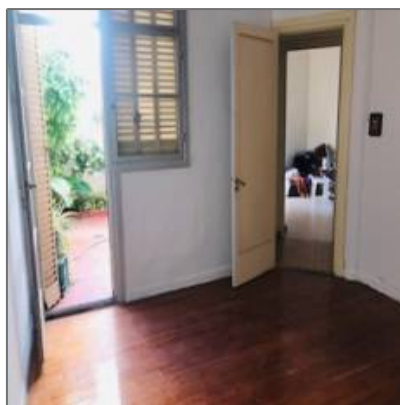

PH 2 1/2 AMB- planta baja- Laguna al 700- U\$S 95.000

- 50m2 cub + 46m

- FLORESTA, Capital Federal, Argentina

Detalles [Principales](#)

Propiedad que busco: **PH Tipo Casa**

Operación: **Venta**

ID Propiedad: **1083**